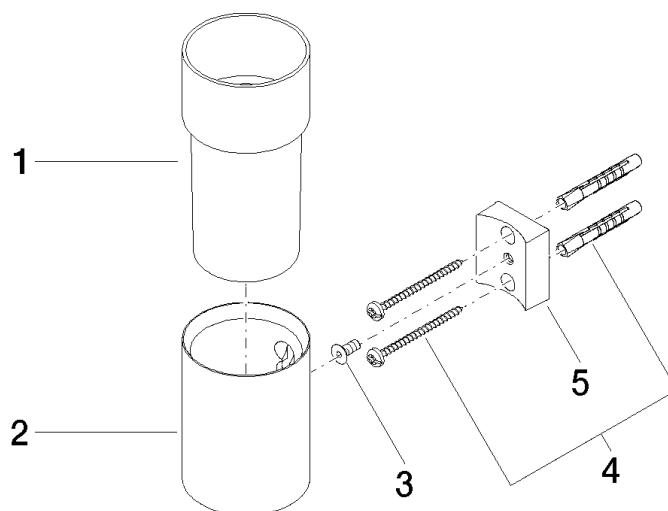

83 401 979

- coupe en cristal, mat
- largeur 60 mm
- hauteur 120 mm
- saillie 110 mm

S'adapte aux gammes suivantes : MADISON,  
MEM, TARA, CL.1, LISSÉ, VAIA, META,  
CYO

	Bronze brossé	83 401 979-42
	Chrome	83 401 979-00
	Platine brossé	83 401 979-06
	Platine	83 401 979-08
	Laiton (Or 23cts)	83 401 979-09
	Dark Chrome	83 401 979-19
	Or clair	83 401 979-26
	Or clair brossé	83 401 979-27
	Laiton brossé (Or 23cts)	83 401 979-28
	Noir mat	83 401 979-33
	Champagne brossé (Or 22cts)	83 401 979-46
	Champagne (Or 22cts)	83 401 979-47
	Chrome brossé	83 401 979-93
	Dark Platinum brossé	83 401 979-99

83 401 979

mm [inches]

83 401 979

Les pièces pour les autres finitions peuvent être trouvées ici : [Chrome](#)

### Liste des pièces de rechange

N°	Article Numéro	Désignation	Fréquence de montage	Délai de livraison
1	08 90 00 008 82	Verre -	1	2
2	08 17 97 569-42	patte de fixation	1	60
3	09 30 30 117 90	vis	1	2
4	05 30 31 025 00 90	set de fixation	1	2
5	08 10 10 530-42	patte de fixation	1	60